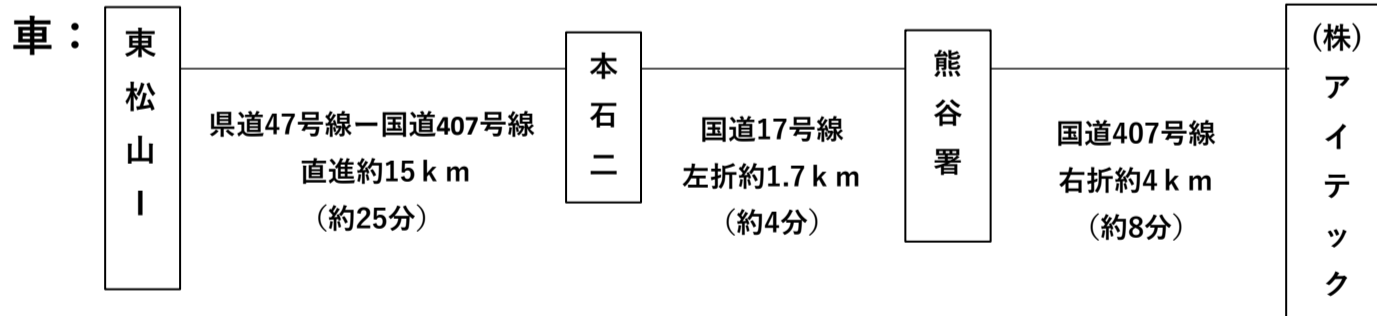

会場地図

株式会社 アイテック

〒360-0801 埼玉県熊谷市中奈良755-9

アクセス

電車： 高崎線 熊谷駅/上越新幹線 熊谷駅

バス： JR熊谷駅北口発 朝日バス 妻沼行き
中奈良下車 (所要時間 通常14分) 徒歩約2分